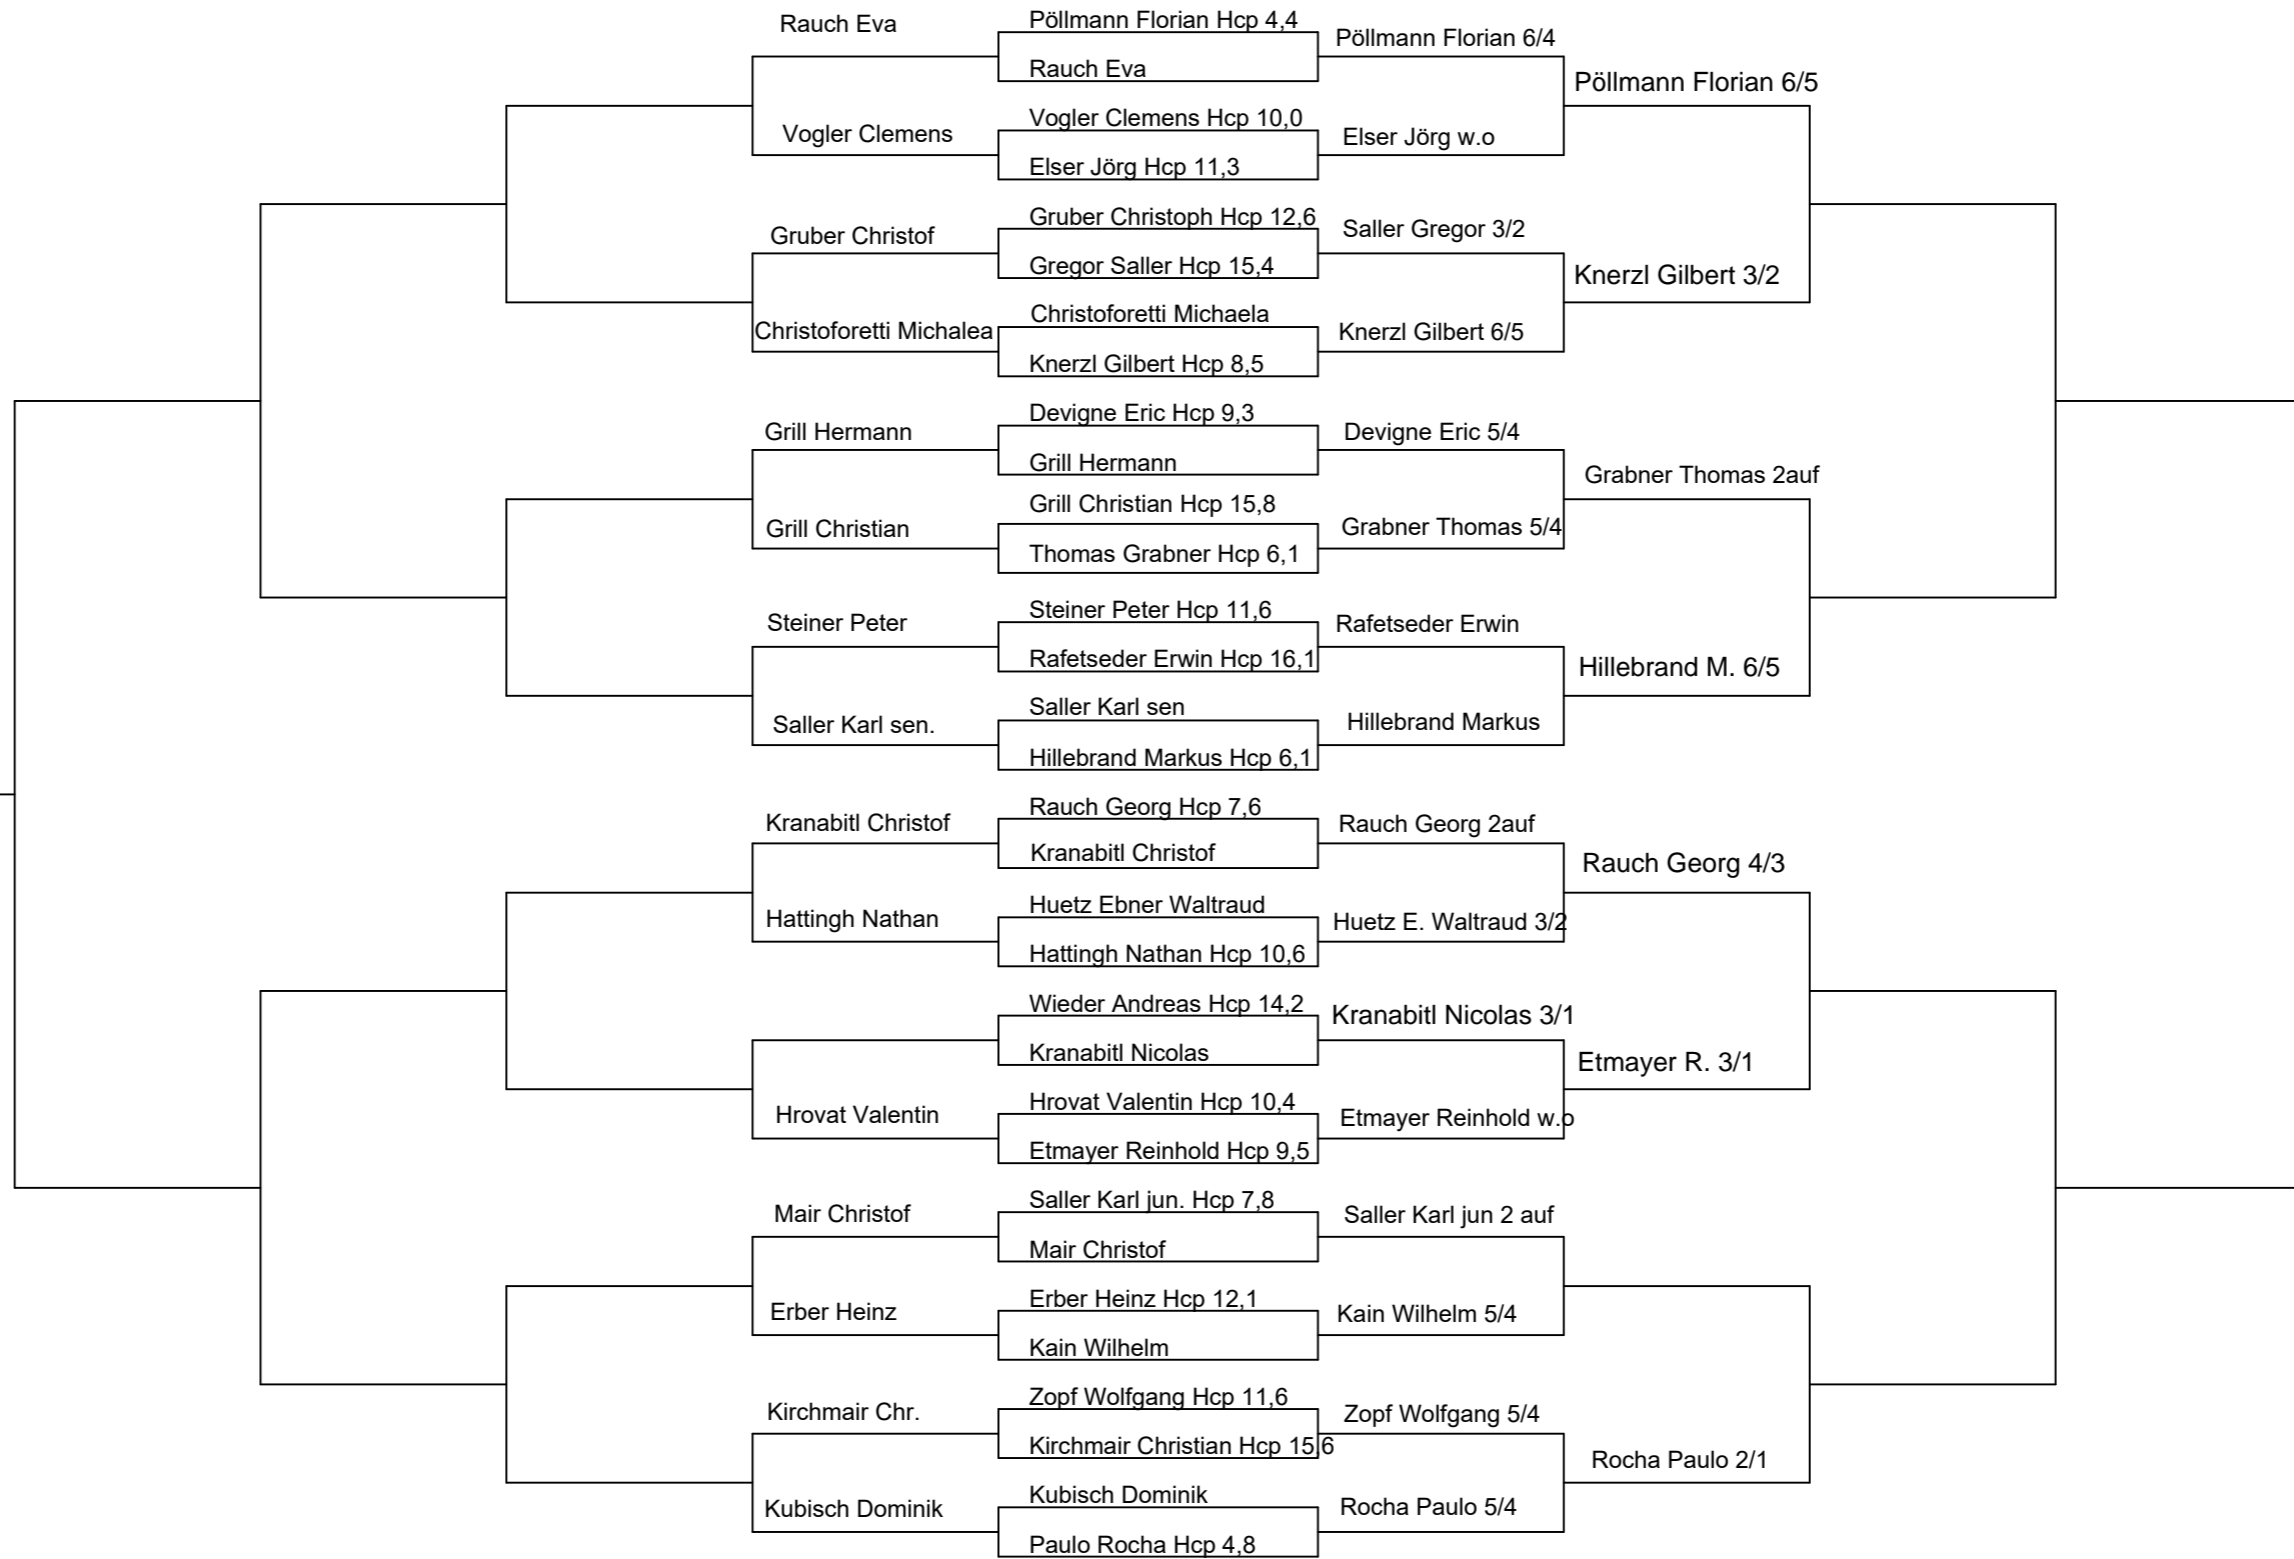

Salzkammergut Golfclub Matchplay 2023

Nettobewerb

Bruttobewerb

Matchplaymeister Netto

Matchplaymeister Brutto

bis 25.08.2023

bis 11.08.2023

bis 28.07.2023

bis 14.07.2023

bis 01.07.2023

bis 01.07.2023

bis 14.07.2023

bis 28.07.2023

bis 11.08.2023

bis 25.08.2023

1/8 Finale, 1/4 Finale, 1/2 Finale und Finale Abschlag gelb bzw. rot, 3/8 Vorgabe

1/8 Finale, 1/4 Finale, 1/2 Finale und Finale Abschlag weiss bzw. blau, keine Vorgabe