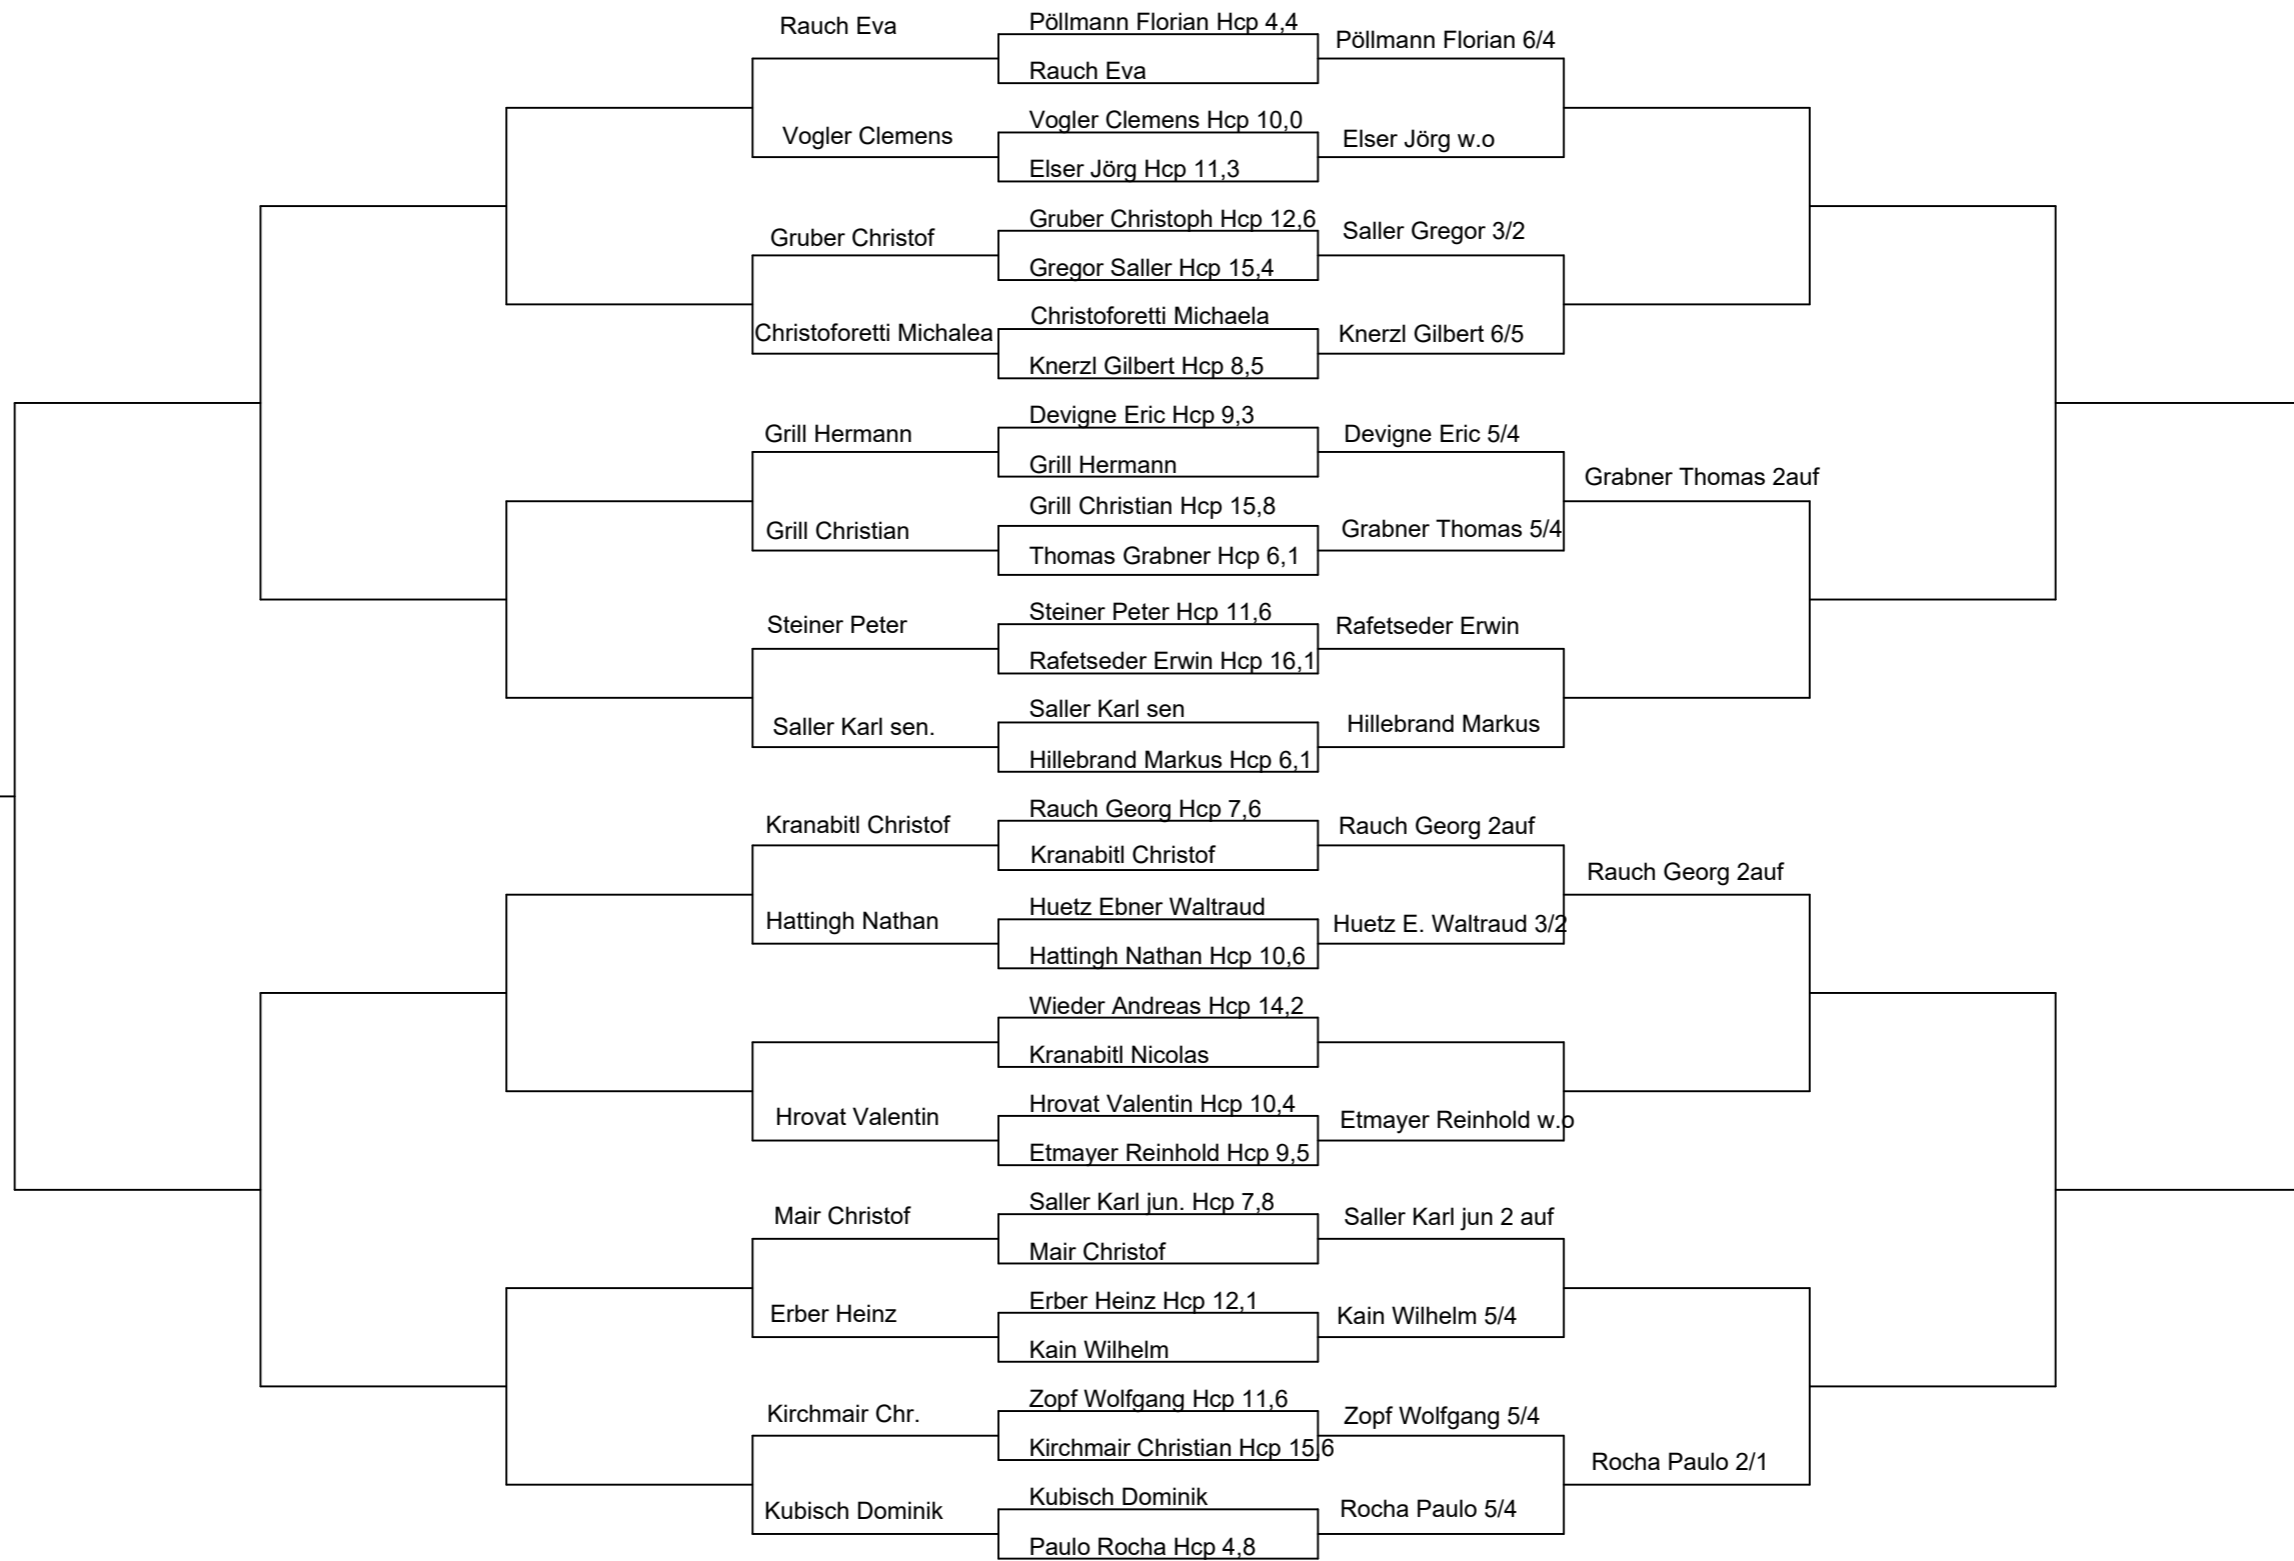

Salzkammergut Golfclub Matchplay 2023

Nettobewerb

Bruttobewerb

Matchplaymeister Netto

Matchplaymeister Brutto

bis 25.08.2023

bis 11.08.2023

bis 28.07.2023

bis 14.07.2023

bis 01.07.2023

bis 01.07.2023

bis 14.07.2023

bis 28.07.2023

bis 11.08.2023

bis 25.08.2023

1/8 Finale, 1/4 Finale, 1/2 Finale und Finale Abschlag gelb bzw. rot, 3/8 Vorgabe

1/8 Finale, 1/4 Finale, 1/2 Finale und Finale Abschlag weiss bzw. blau, keine Vorgabe